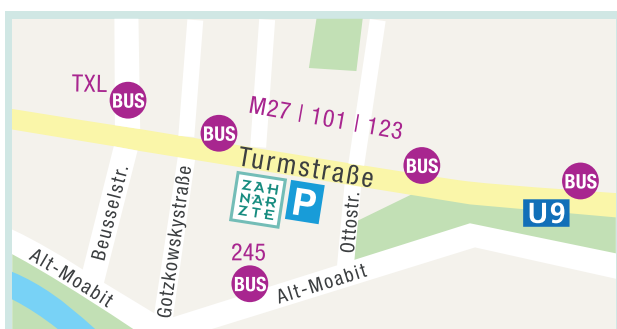

ZAHNÄRZTE

Jürgen Stratmann · Dr. Christoph Hoberg · Dr. Francesca Agostini
Turmstraße 72 · 10551 Berlin · Telefon 030 - 391 62 85 · Fax 030 - 391 69 47
E-Mail info@zahn-arzt.de · Internet www.zahn-arzt.de