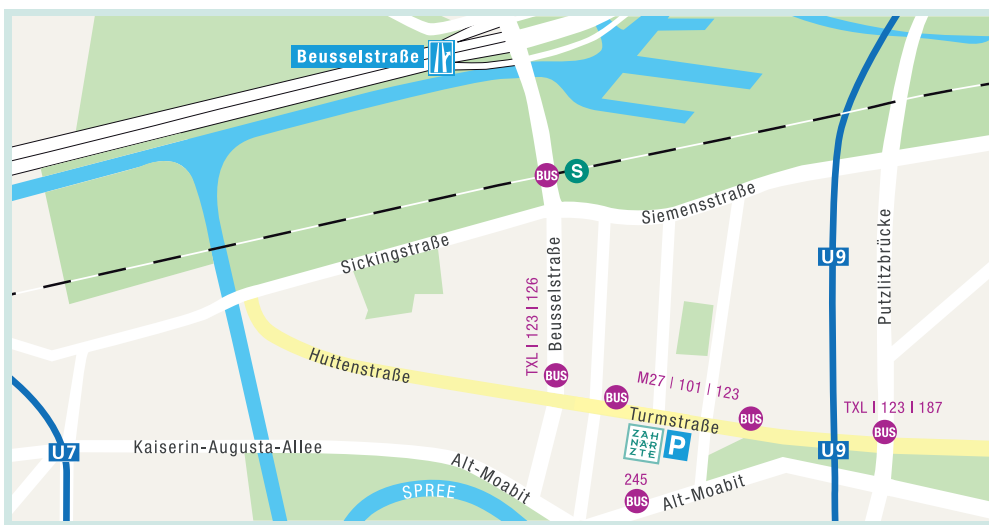

Hier!

Sie finden die Praxis in der Turmstraße 72, einem großen, weißen, denkmalgeschützten Bau aus dem Jahr 1956. Links und rechts vom Gebäude finden Sie die Ein- und Ausfahrt zum großen Parkplatz, auf dem wir ausreichend Parkplätze für Sie reserviert haben.

Für Ihre Anfahrt mit öffentlichen Verkehrsmitteln sind wir optimal gelegen:

Die Busse M 27, 101, 123 Haltestelle: Oldenburgerstraße und der TXL Haltestelle: Turmstraße/ Beusselstraße halten fast vor der Tür, die U-Bahn (Turmstraße) ist nur 5, die S-Bahn (Beusselstraße) 7 Minuten Fußweg entfernt: